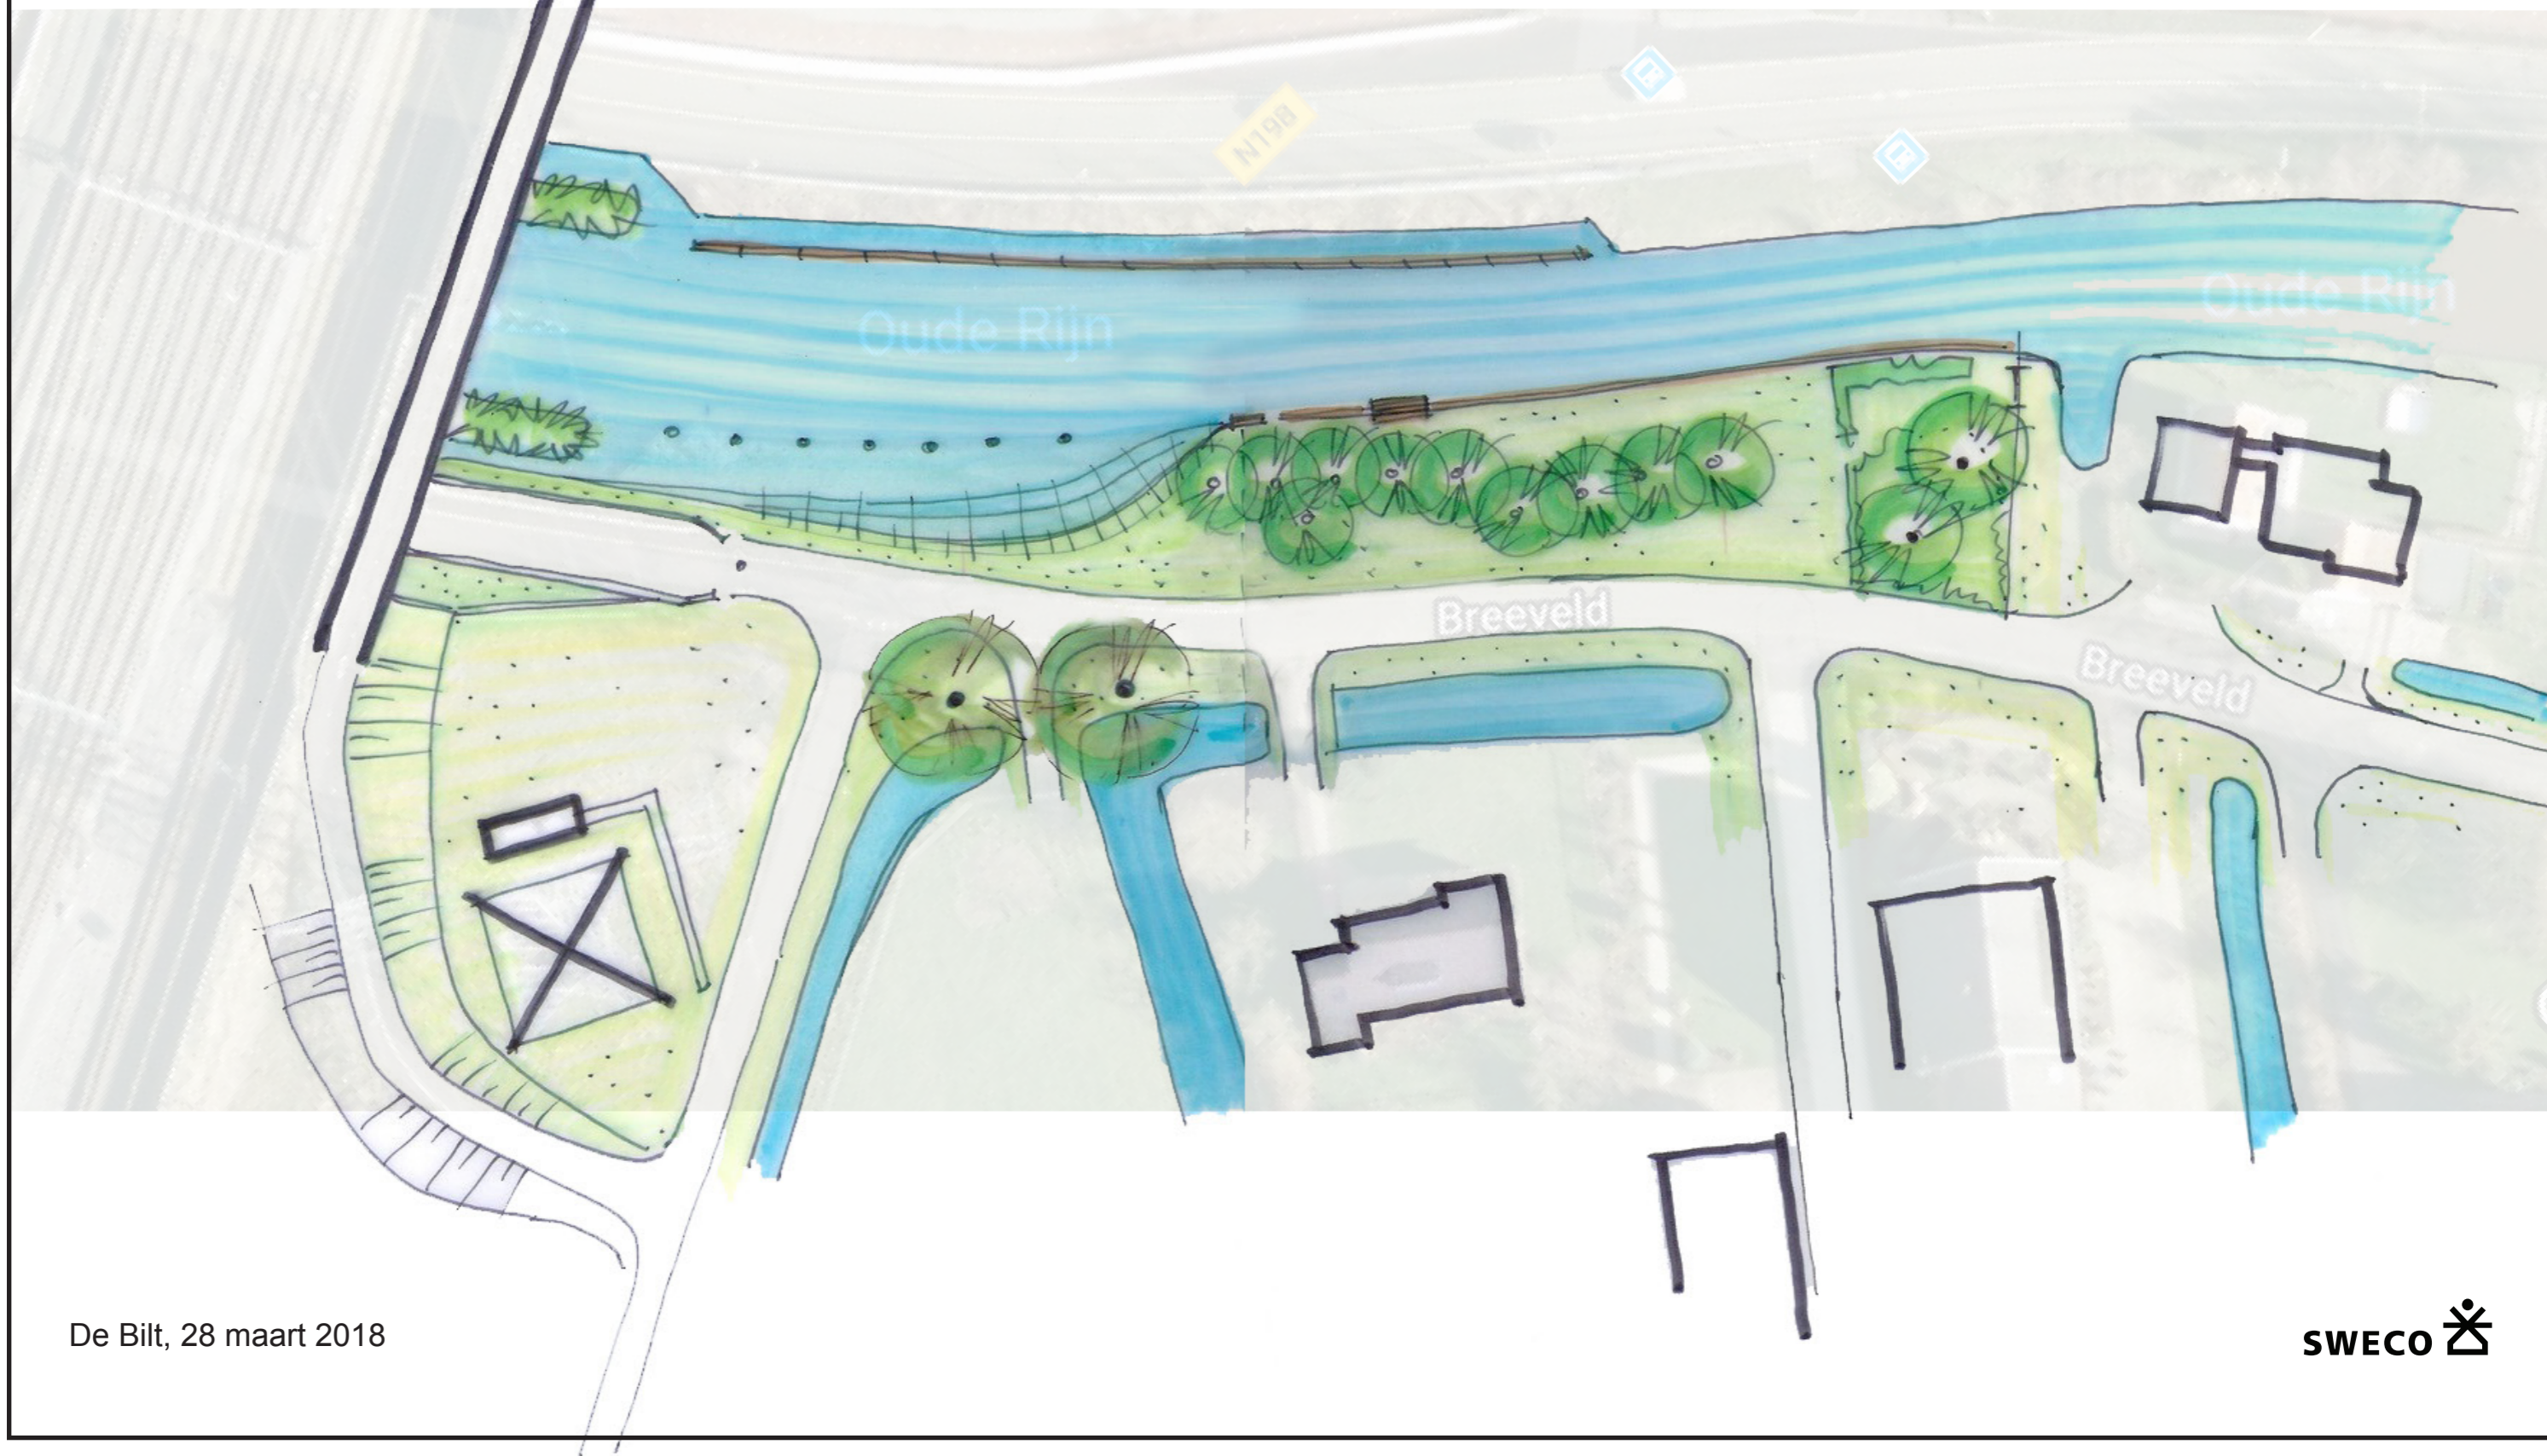

Inrichting Breeveld - Oude Rijn

Gekozen Model

A3, schaal 1:500

De Bilt, 28 maart 2018